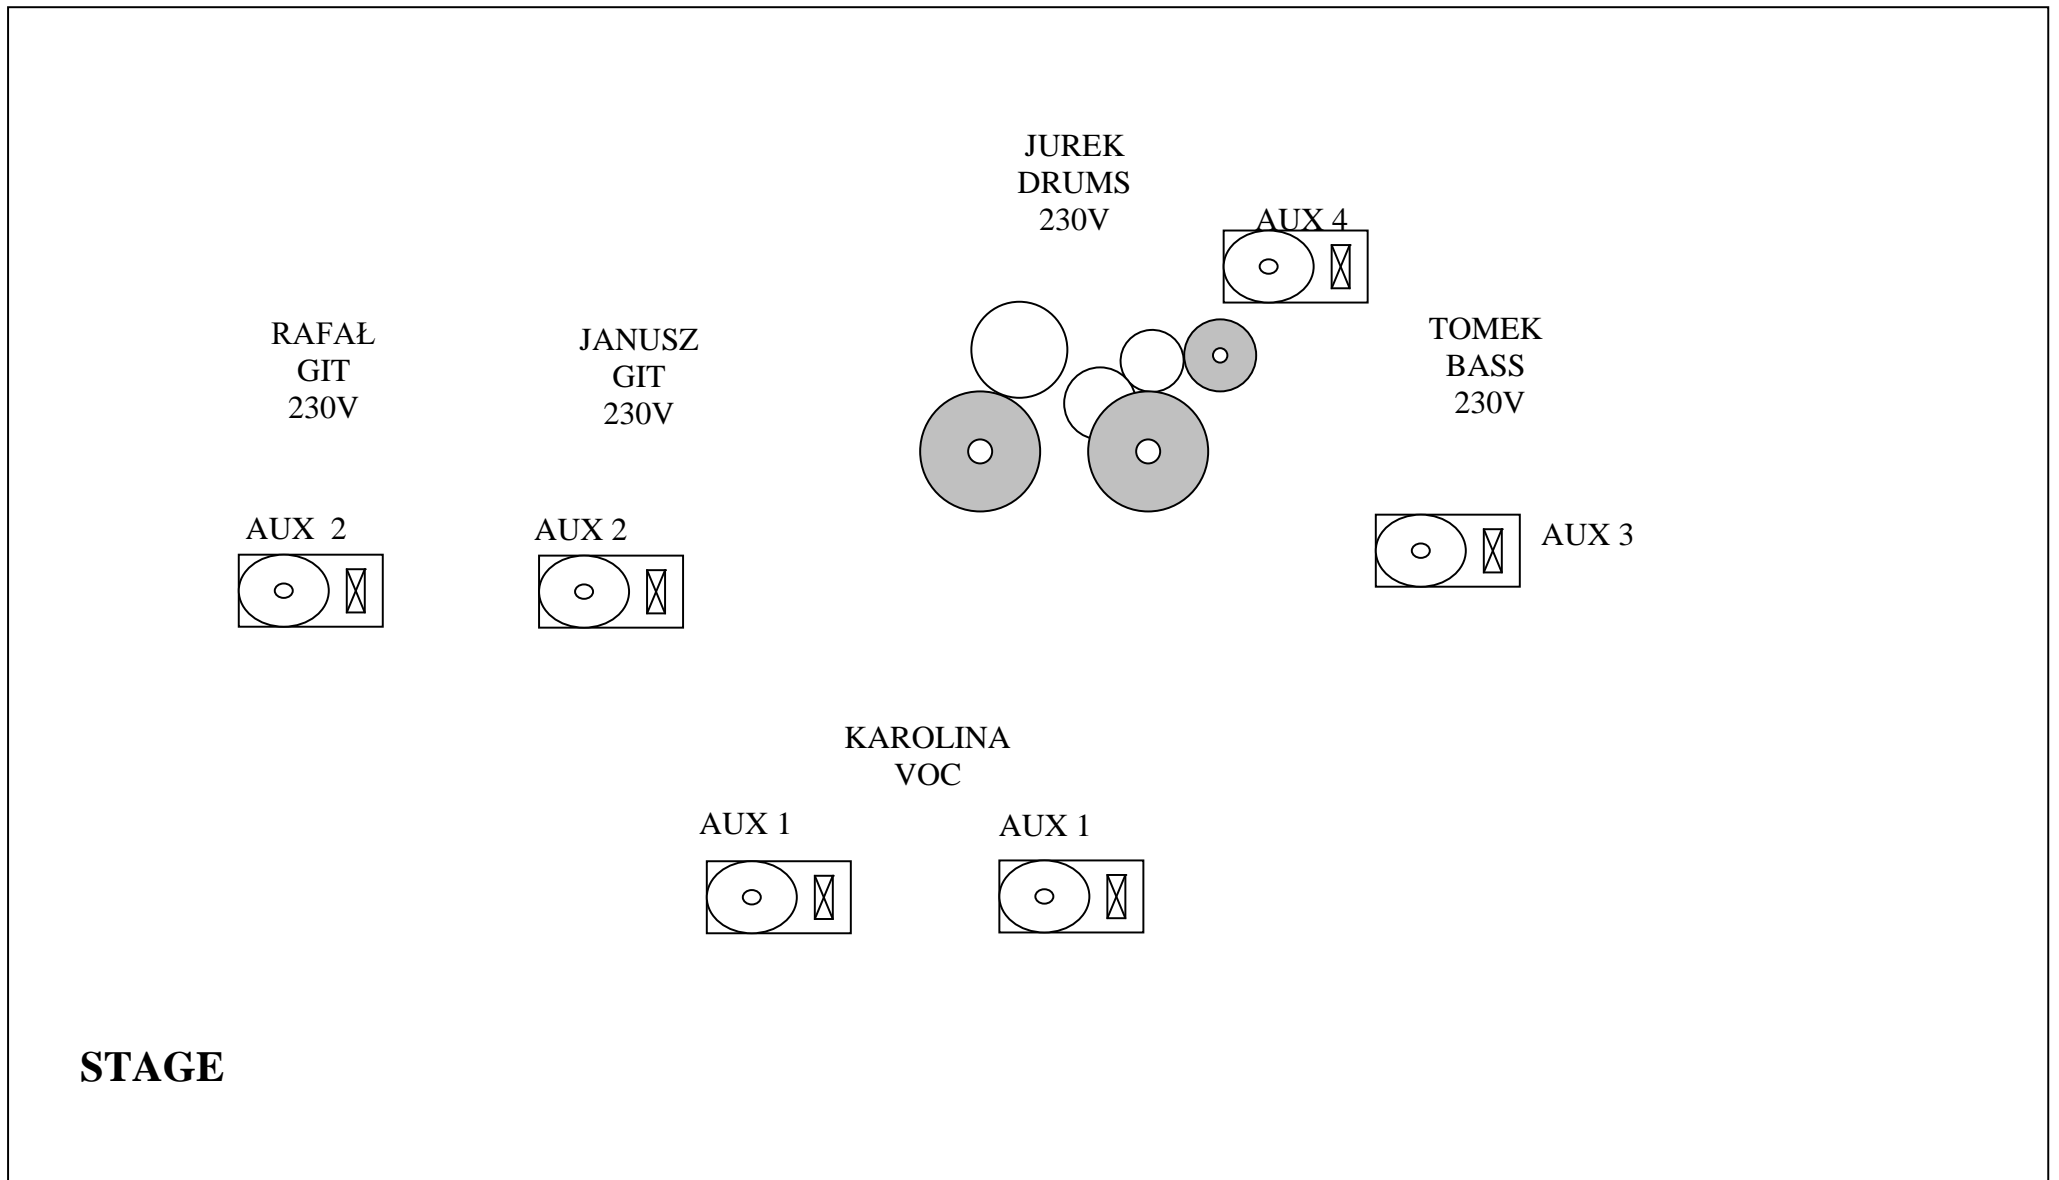

HARYZMA

HARYZMA

SYSTEM DWUDROŻNY MINIMUM 2500 W NA STRONĘ.
MIKSER 16 KANAŁÓW 4x AUX pre , 2x AUX post.

INPUT LIST

INPUT	INSTRUMENT	MICROPHONE	INSERT
1.	BASS DRUM	Mic	
2.	SNARE	Mic	
3.	TOM 1	Mic	
4.	BASS TOM 2	Mic	
5.	HI HAT	Mic	
7.	OVERHEAD (L)	Mic	
8.	OVERHEAD (R)	Mic	
9.	BASS	DI-BOX lub mic	
10.	GIT	SM 57 lub inny	
11.	GIT	SM 57 lub inny	
12.	VOC KAROLINA	BETA58 lub inny	
13.			
14.			
15.			
16.			
17.			
Kontakt	TOMEK JUSTYŃSKI	+48502939883	justsound@o2.pl